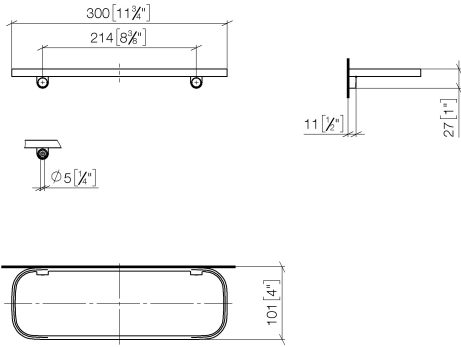

83 482 970

- largeur 300 mm
- hauteur 26 mm
- saillie 100 mm
- sans grille

S'adapte aux gammes suivantes : TARA, LISSÉ, META

	Dark Chrome	83 482 970-19
	Chrome	83 482 970-00
	Platine brossé	83 482 970-06
	Platine	83 482 970-08
	Or clair	83 482 970-26
	Or clair brossé	83 482 970-27
	Laiton brossé (Or 23cts)	83 482 970-28
	Noir mat	83 482 970-33
	Bronze brossé	83 482 970-42
	Champagne brossé (Or 22cts)	83 482 970-46
	Champagne (Or 22cts)	83 482 970-47
	Chrome brossé	83 482 970-93
	Dark Platinum brossé	83 482 970-99

Accessoires requis

Grille - taupe	82 482 970-53
•grilles en plastique	

83 482 970

mm [inches]

83 482 970

Les pièces pour les
autres finitions
peuvent être
trouvées ici : Chrome